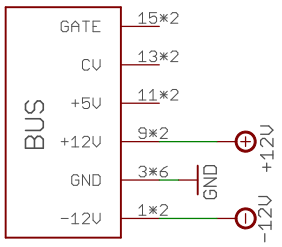

A - ATTACK
 D - DECAY
 S - SUSTAIN
 R - RELAIS

ADSR Schaltung		Jonas, Teoman	
		ADSR	
		30/06/2017 15:41	
		Sheet: 1/1	